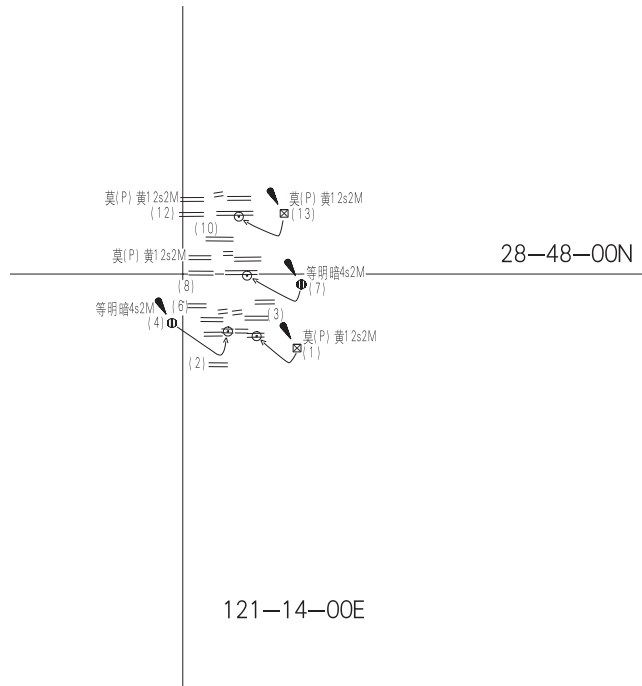

图号：54313	通告项号：2026-419
版时：2022.02	前次项号：2026-248